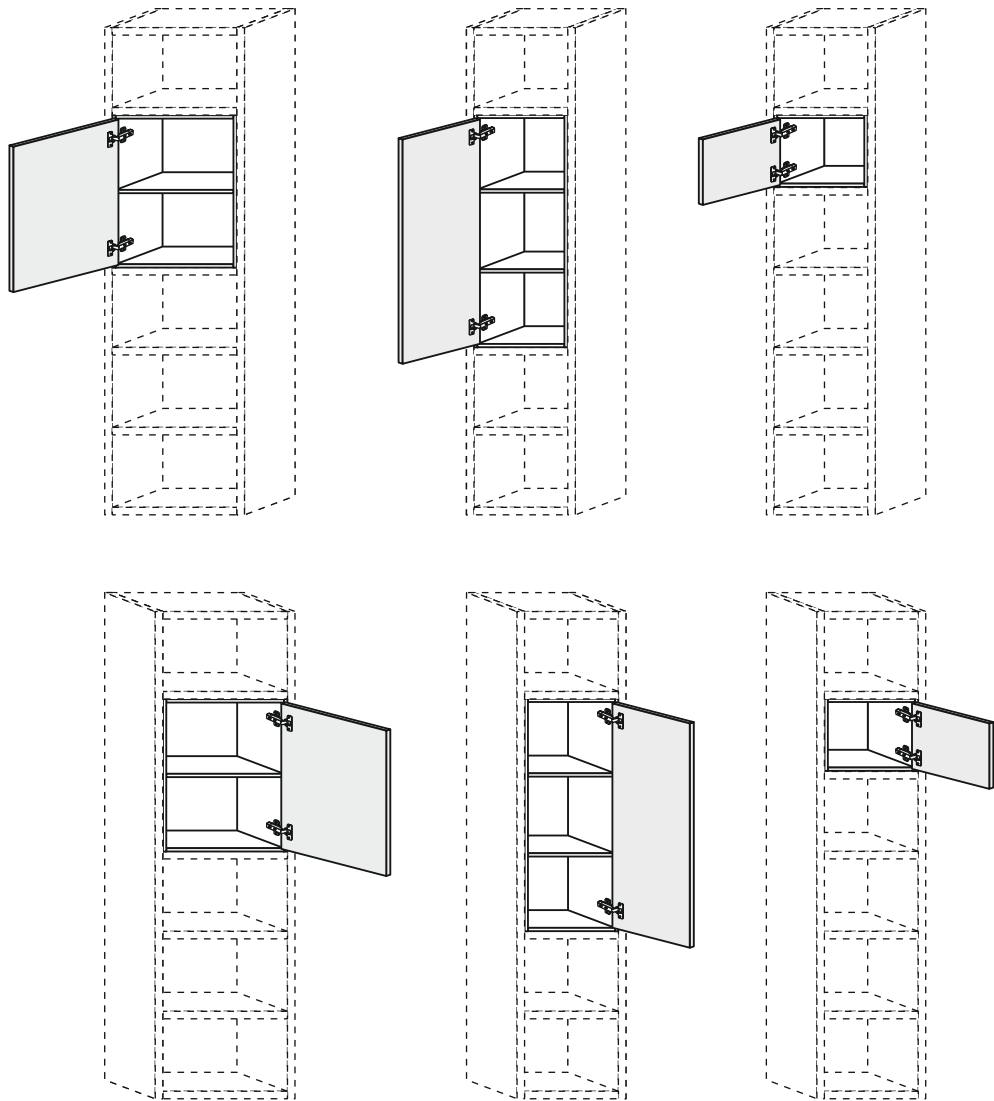

# TÜR

- |                                  |                              |
|----------------------------------|------------------------------|
| (D) Montageanleitung             | (GB) Assembly instructions   |
| (FR) Notice de montage           | (IT) Istruzioni di montaggio |
| (NL) Handleiding voor de montage | (PL) Instrukcja montażu      |
| (CZ) Montážní návod              | (SK) Návod na montáž         |
| (HU) Szerelési útmutató          | (RO) Instrucțiuni de montare |
| (TR) Montaj talimati             | (RU) инструкции по монтажу   |

329 x 420 x 16

692 x 559 x 16

1055 x 420 x 16

1540005			
2	2	2	

01-2020
4,0 x 16
4

01-2019
4,0 x 15
4

01-9019		
1	1	1

01-2016
3,5 x 13
2

01-2508
4,0 x 27
4

**1**

1540005	01-2020
2	4